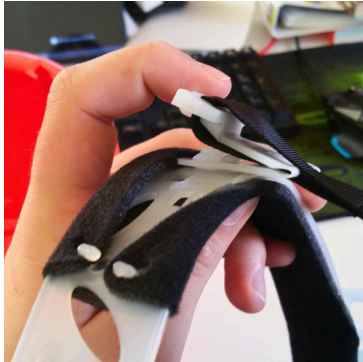

Montageanleitung 4050 WALDARBEITER-HELMSET

1

2

3

4

5

6

7