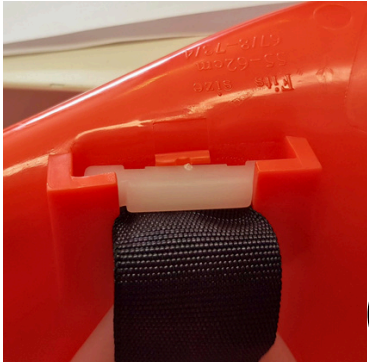

Montageanleitung 4050 WALDARBEITER-HELMSET

1

2

3

4

5

6

7